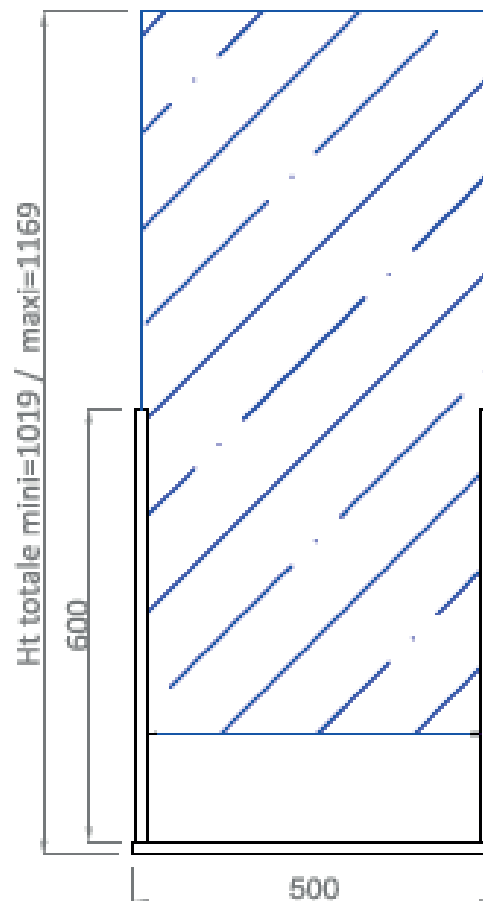

# Paravirus® debout standard

ref : PDS50

- Paravirus® simple de comptoir debout

(Longueur standard 500mm)

- Réalisé en mélaminé 19mm blanc et Plexiglass  
3mm translucide.

Tarifs **frais de port compris:**

# Paravirus® hauteur réglable simple

ref : PHRS50

- Paravirus® simple standard hauteur réglable

(Longueur standard 500mm)

- Hauteur réglable par taquets à positionner

dans les rainures.

- Réalisé en mélaminé 19mm blanc et Plexiglass

# Paravirus® hauteur réglable double

ref : PHRS100

- Paravirus® double standard hauteur réglable  
(Longueur standard 979mm)
- Hauteur réglable par taquets à positionner  
dans les rainures.
- Réalisé en mélaminé 19mm blanc et Plexiglass  
3mm translucide.