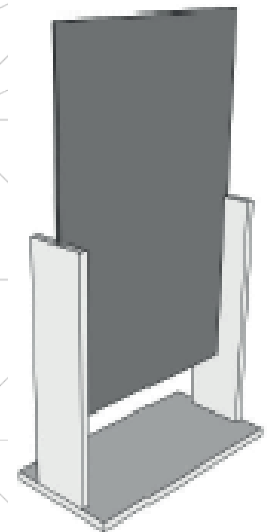

# Paravirus® debout standard

ref : PDS50

- Paravirus® simple de comptoir debout

(Longueur standard 500mm)

- Réalisé en mélaminé 19mm blanc et Plexiglass  
3mm translucide.

Tarifs **frais de port compris:**

# Paravirus® assis standard

ref : PAS50

- Paravirus® simple de bureau assis (Longueur standard 500mm)
- Réalisé en mélaminé 19mm blanc et Plexiglass 3mm translucide.

Tarifs **frais de port compris:**

**65,12€HT** l'unité

# Paravirus® hauteur réglable simple

ref : PHRS50

- Paravirus® simple standard hauteur réglable

(Longueur standard 500mm)

- Hauteur réglable par taquets à positionner

dans les rainures.

- Réalisé en mélaminé 19mm blanc et Plexiglass