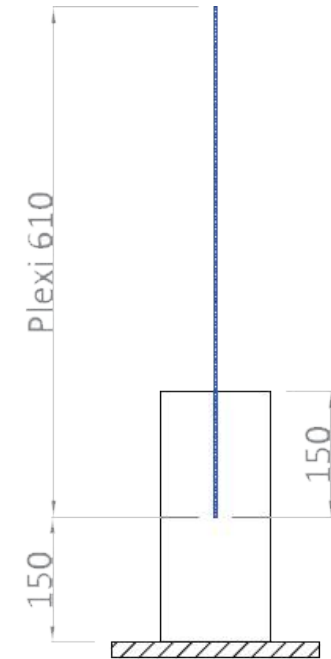

Paravirus® debout standard

ref : PDS50

- Paravirus® simple de comptoir debout

(Longueur standard 500mm)

- Réalisé en mélaminé 19mm blanc et Plexiglass
3mm translucide.

Tarifs **frais de port compris:**

59,11€HT l'unité