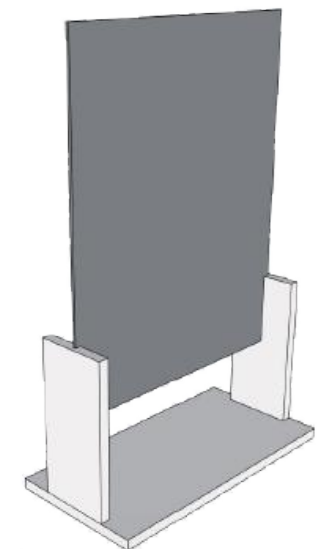

Paravirus® debout standard

ref : PDS50

- Paravirus® simple de comptoir debout

(Longueur standard 500mm)

- Réalisé en mélaminé 19mm blanc et Plexiglass
3mm translucide.

Tarifs **frais de port compris:**

59,11€HT l'unité