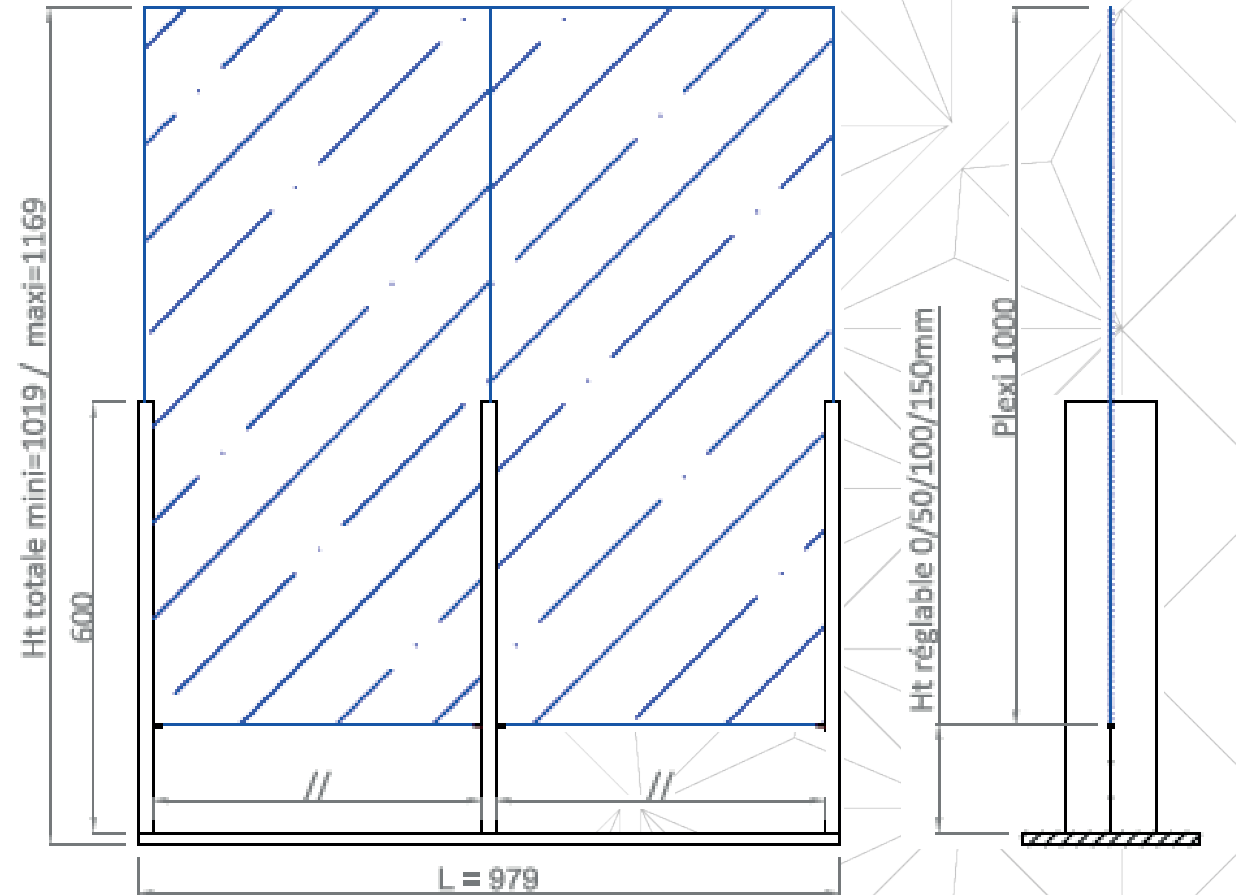

Paravirus® hauteur réglable double

ref : PHRS100

- Paravirus® double standard hauteur réglable
  (Longueur standard 979mm)
- Hauteur réglable par taquets à positionner
  dans les rainures.
- Réalisé en mélaminé 19mm blanc et Plexiglass
  3mm translucide.

Tarifs **frais de port compris:**

135,24€HT l'unité