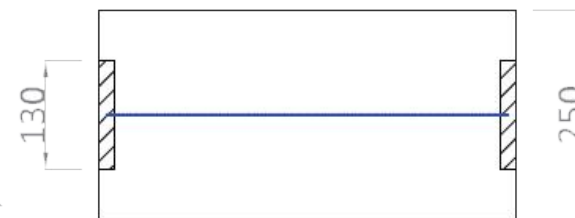

Paravirus® debout standard

ref : PDS50

- Paravirus® simple de comptoir debout

(Longueur standard 500mm)

- Réalisé en mélaminé 19mm blanc et Plexiglass
3mm translucide.

Tarifs **frais de port compris:**

59,11€HT l'unité