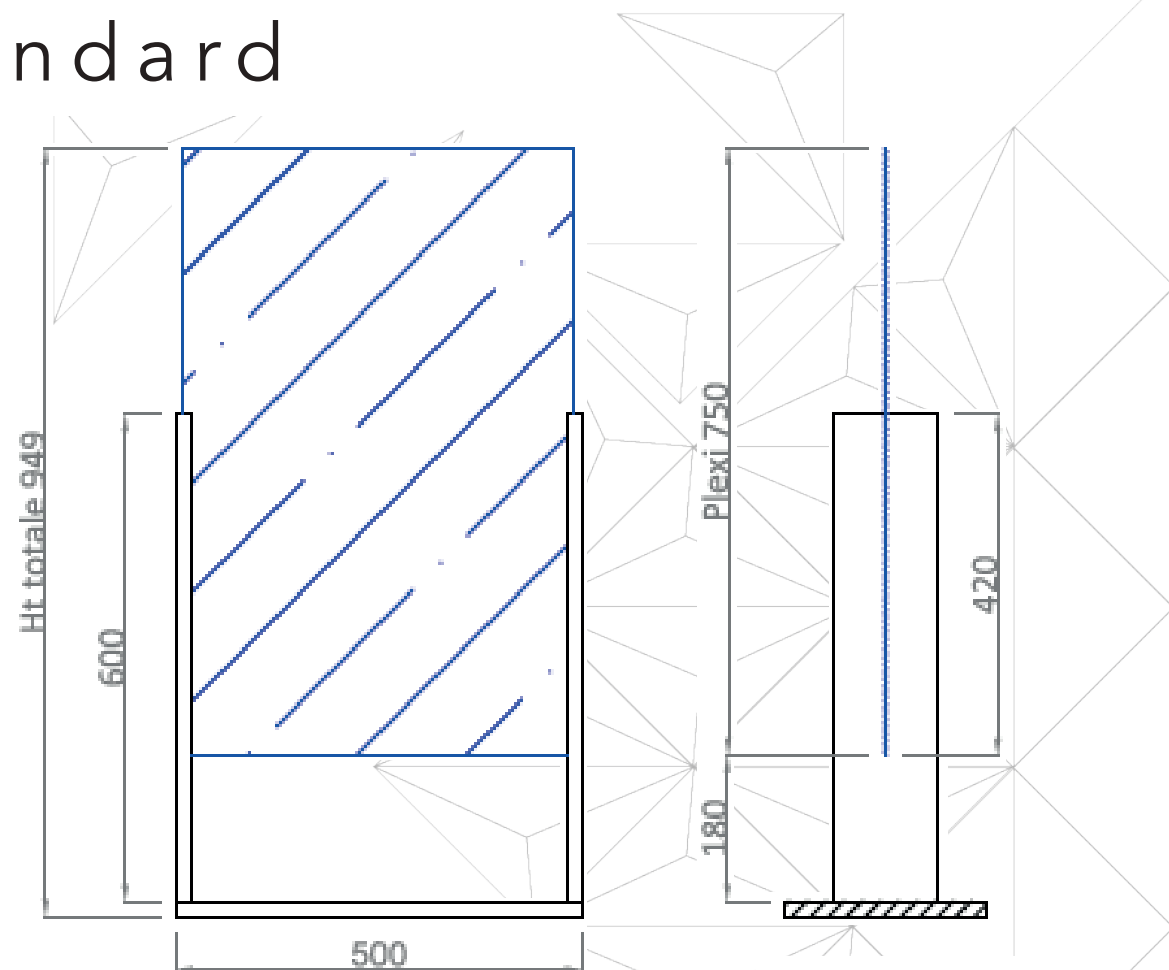

# Paravirus® debout standard

ref : PDS50

- Paravirus® simple de comptoir debout

(Longueur standard 500mm)

- Réalisé en mélaminé 19mm blanc et Plexiglass  
3mm translucide.

Tarifs **frais de port compris:**

# Paravirus® hauteur réglable simple

ref : PHRS50

- Paravirus® simple standard hauteur réglable

(Longueur standard 500mm)

- Hauteur réglable par taquets à positionner

dans les rainures.

- Réalisé en mélaminé 19mm blanc et Plexiglass

# Paravirus® hauteur réglable double

ref : PHRS100

- Paravirus® double standard hauteur réglable  
(Longueur standard 979mm)
- Hauteur réglable par taquets à positionner  
dans les rainures.
- Réalisé en mélaminé 19mm blanc et Plexiglass  
3mm translucide.