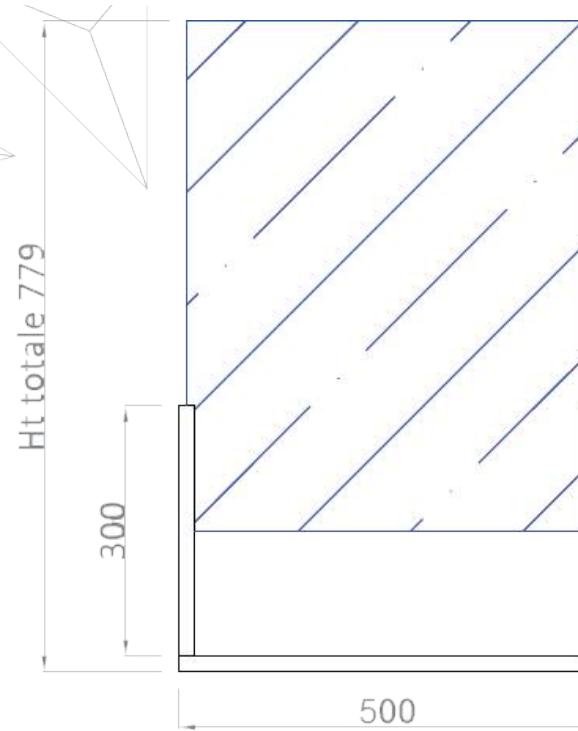

Paravirus® debout standard

ref : PDS50

- Paravirus® simple de comptoir debout

(Longueur standard 500mm)

- Réalisé en mélaminé 19mm blanc et Plexiglass
3mm translucide.

Tarifs **frais de port compris:**

59,11€HT l'unité